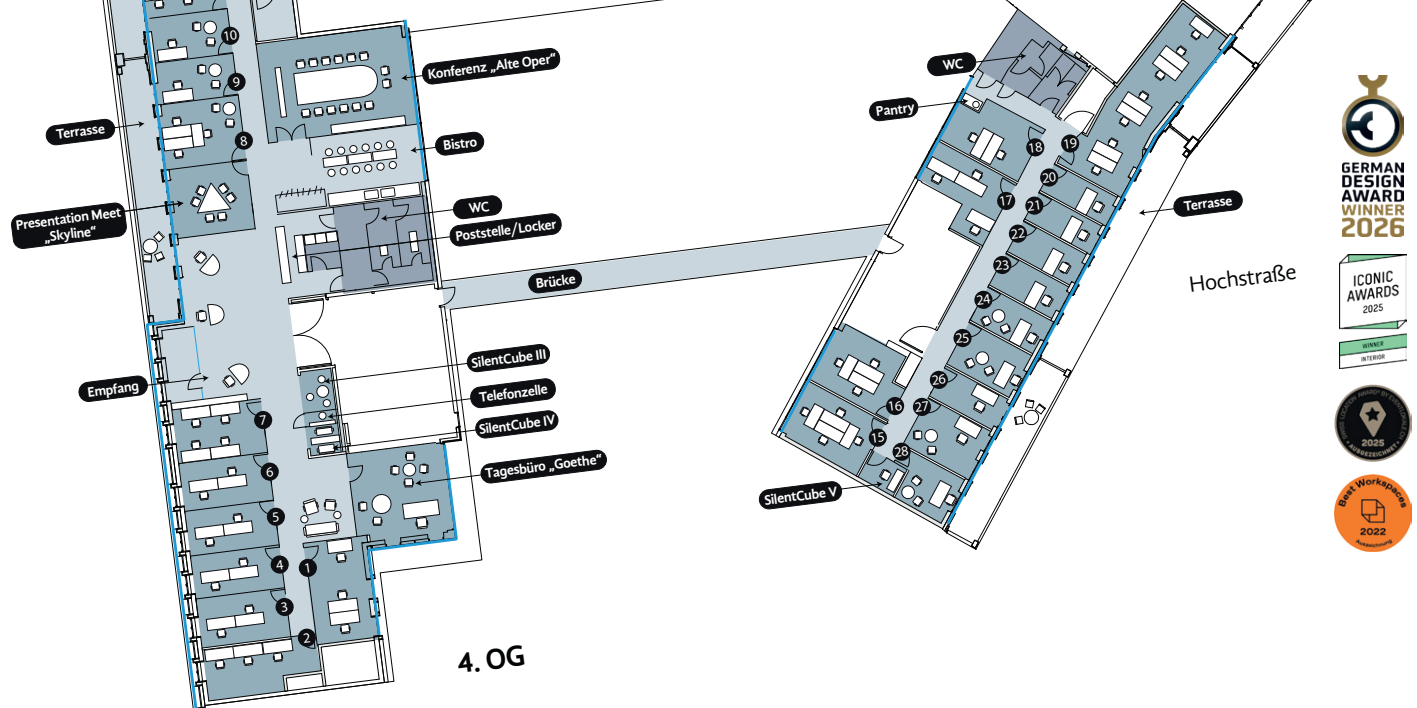

pureSilent® – ausgezeichnetes Raumkonzept für hybrides, produktives Arbeiten.

Hybrides Arbeiten ist ein zentrales Thema unserer Zeit und erfordert eine neue Art der Raumplanung und Technologieintegration. Was macht ein Büro zu einem positiven Erlebnis? Es ist die Kombination aus Ästhetik, Funktionalität und Flexibilität. Wer beim Arbeitsplatz spart, bezahlt oft mit seinem Erfolg.

Ein durchdachtes, ästhetisches Raumdesign reduziert Stress, fördert Kreativität und Wohl-

befinden. pureSilent® verbindet hochwertige, natürliche Materialien mit Funktionalität. Nachhaltigkeit ist uns wichtig. Harmonische Beleuchtung und Farbgestaltung, sowie ergonomische Möbel und schallgeschützte, klimatisierte Phonebooths schaffen eine Umgebung für konzentriertes Arbeiten.

pureSilent® vereint Qualität, Nachhaltigkeit und ästhetische Harmonie zu einem

ganzheitlichen Ansatz, der den Anforderungen der modernen Arbeitswelt gerecht wird. Zudem sind Sie in unseren Satellite Offices ein wertgeschätzter Teil eines enormen Unternehmensnetzwerkes.

Orte mit Seele. Für Meetings, zum Arbeiten, zum Luftholen. Wir nennen das Luxus in einer rasanten Zeit. Das ist Satellite Office.

Herzlich willkommen.