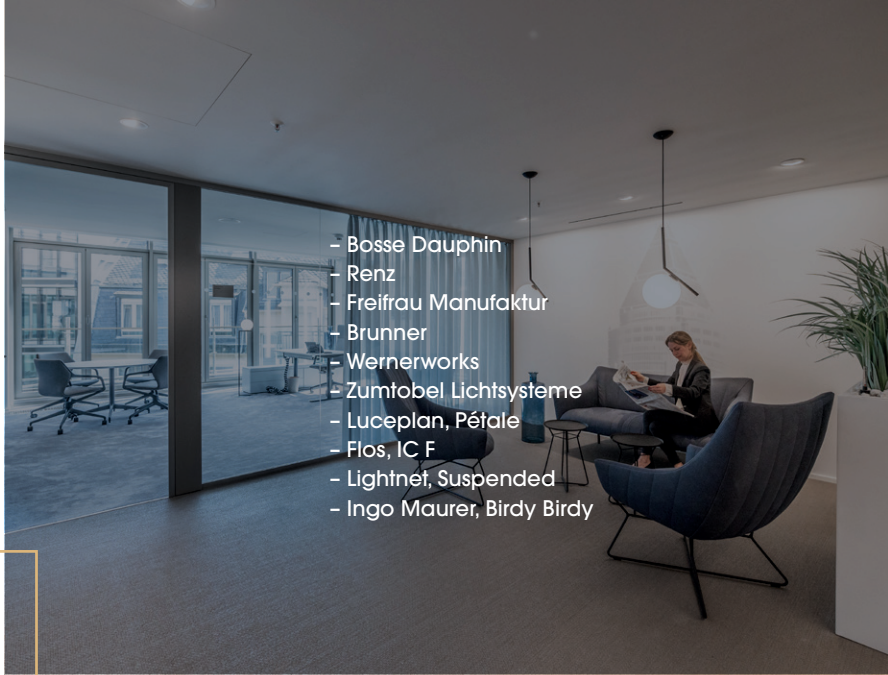

08 Feinstes Interiordesign.

- Bosse Dauphin
- Renz
- Freifrau Manufaktur
- Brunner
- Wernerworks
- Zumtobel Lichtsysteme
- Luceplan, Pétale
- Flos, IC F
- Lightnet, Suspended
- Ingo Maurer, Birdy Birdy

Wir machen den Unterschied.

Viele gute Gründe sprechen für Satellite Office. Hier sind 5 davon.

- o Absoluter Premiumanspruch – Exklusivität in Design, Lage und jedem Detail – für höchste Ansprüche.
- o Spürbare Unterschiede – Multilinguale Teams, Concierge-Service & spürbare Liebe zum Detail.
- o Keine Frage der Größe – Max. 2.500 qm pro Standort – für Ruhe, Networking & kuratierte Communities.
- o pureSilent® Design – Akustische Ruheinseln für maximale Konzentration und nachhaltigen Fokus.
- o Darauf ist Verlass – Seit 28 Jahren inhabergeführt mit starkem Netzwerk und Handschlagqualität.

„Casual. Luxury. Workspaces. Hinter diesen drei Aussagen stehen ein Anspruch, eine Alleinstellung und unser Leistungsversprechen an Sie. In turbulenten und mobilen Zeiten verbinden wir moderne Arbeitswelten und Menschen mit Harmonie, Nachhaltigkeit und Qualität. Willkommen in unserer (Service)Welt.“

Anita Gödiker
CEO und Gründerin Satellite Office