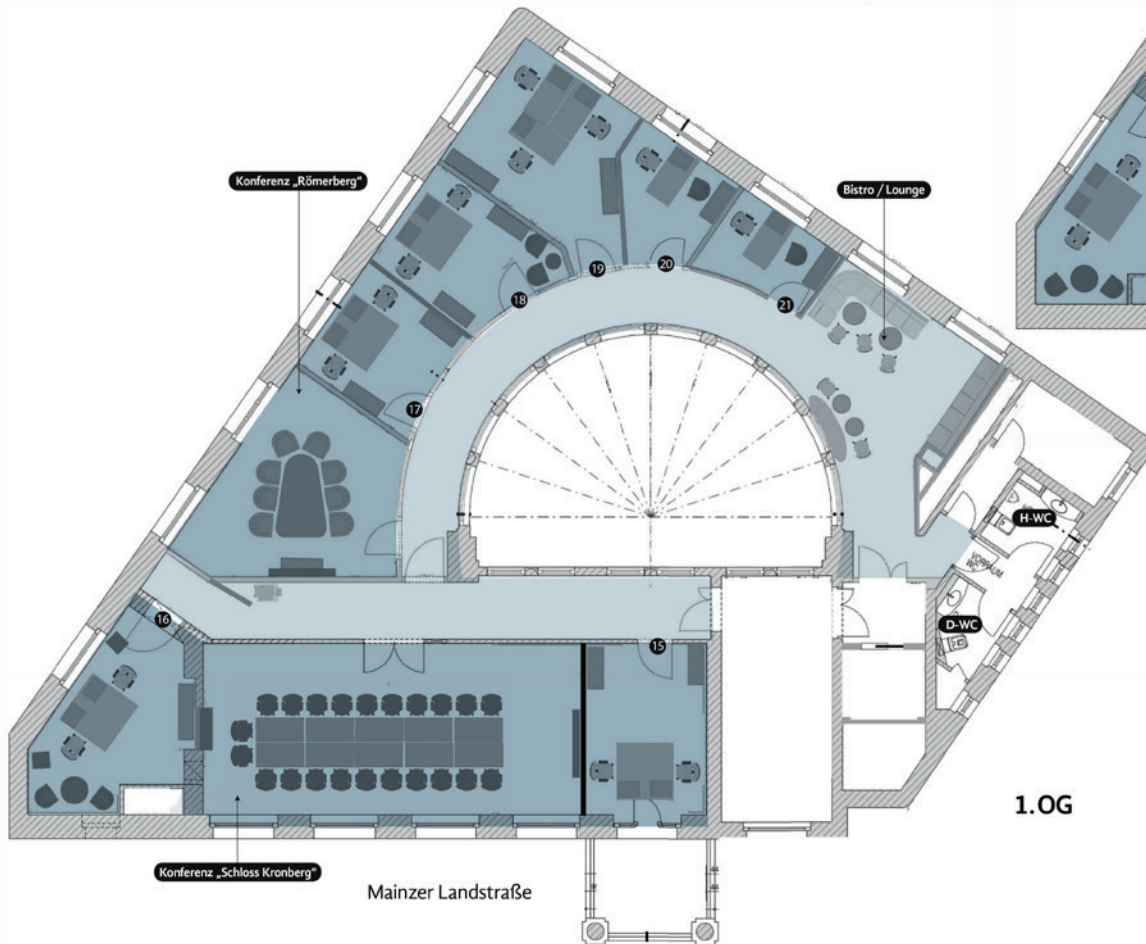

**SATELLITE
OFFICE**

CASUAL LUXURY WORKSPACES

VILLA SANDER

1 + 2. OG
MAINZER LANDSTRASSE 10
60329 FRANKFURT AM MAIN