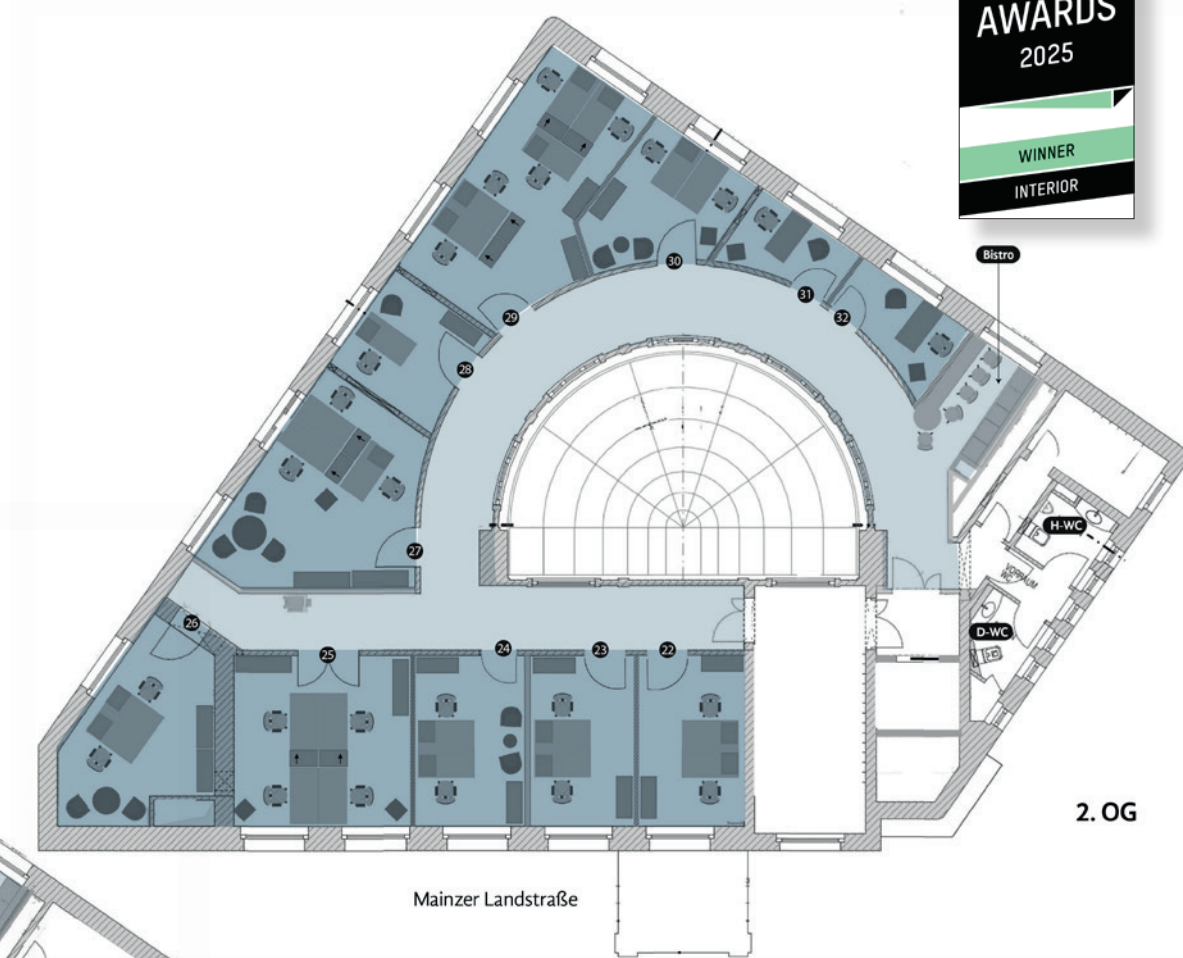

## VILLA SANDER

ERDGESCHOSS UND BELETAGE  
MAINZER LANDSTRASSE 10  
60329 FRANKFURT AM MAIN

Mainzer Landstraße

Beletage

**SATELLITE  
OFFICE**

CASUAL LUXURY WORKSPACES

## VILLA SANDER

1 + 2. OG  
MAINZER LANDSTRASSE 10  
60329 FRANKFURT AM MAIN

**SATELLITE  
OFFICE**

CASUAL LUXURY WORKSPACES