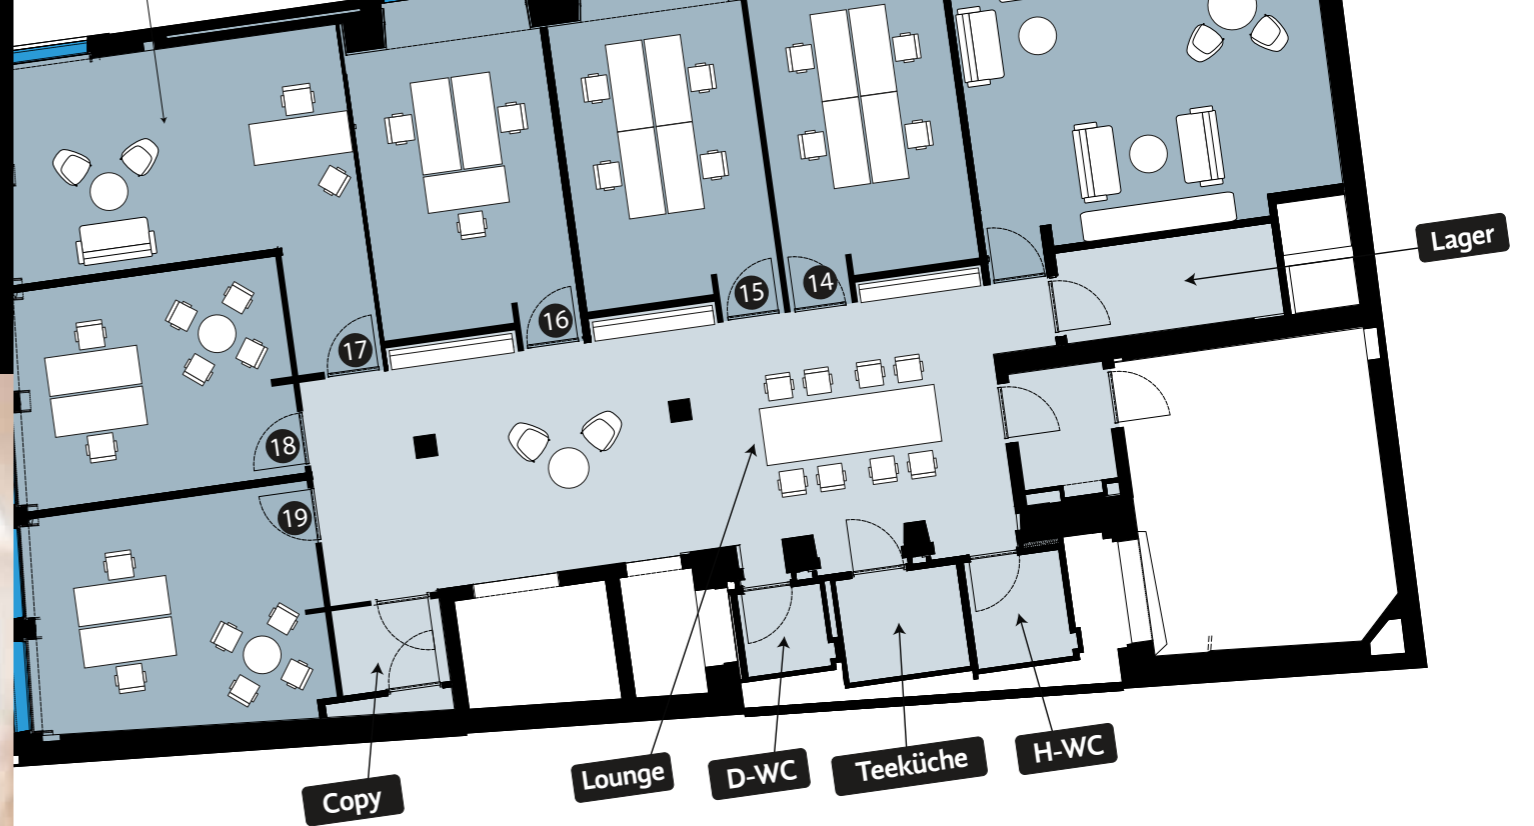

BESTES TEAM