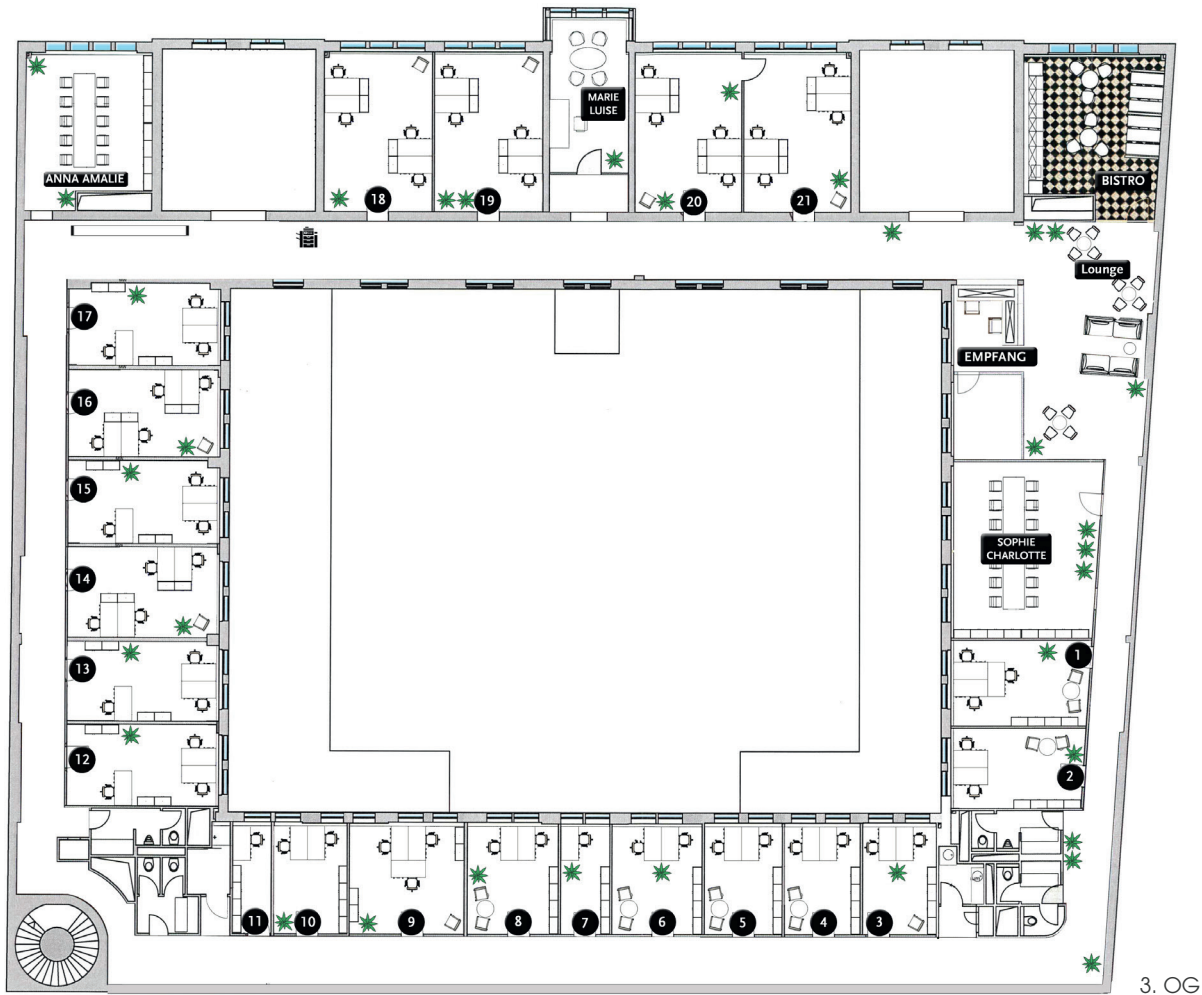

SATELLITE OFFICE

CASUAL LUXURY WORKSPACES

KAISERLICHE POSTDIREKTION

3. + 4. OG, FRANZÖSISCHE STR. 12
10117 BERLIN (MITTE)

3. OG

4. OG